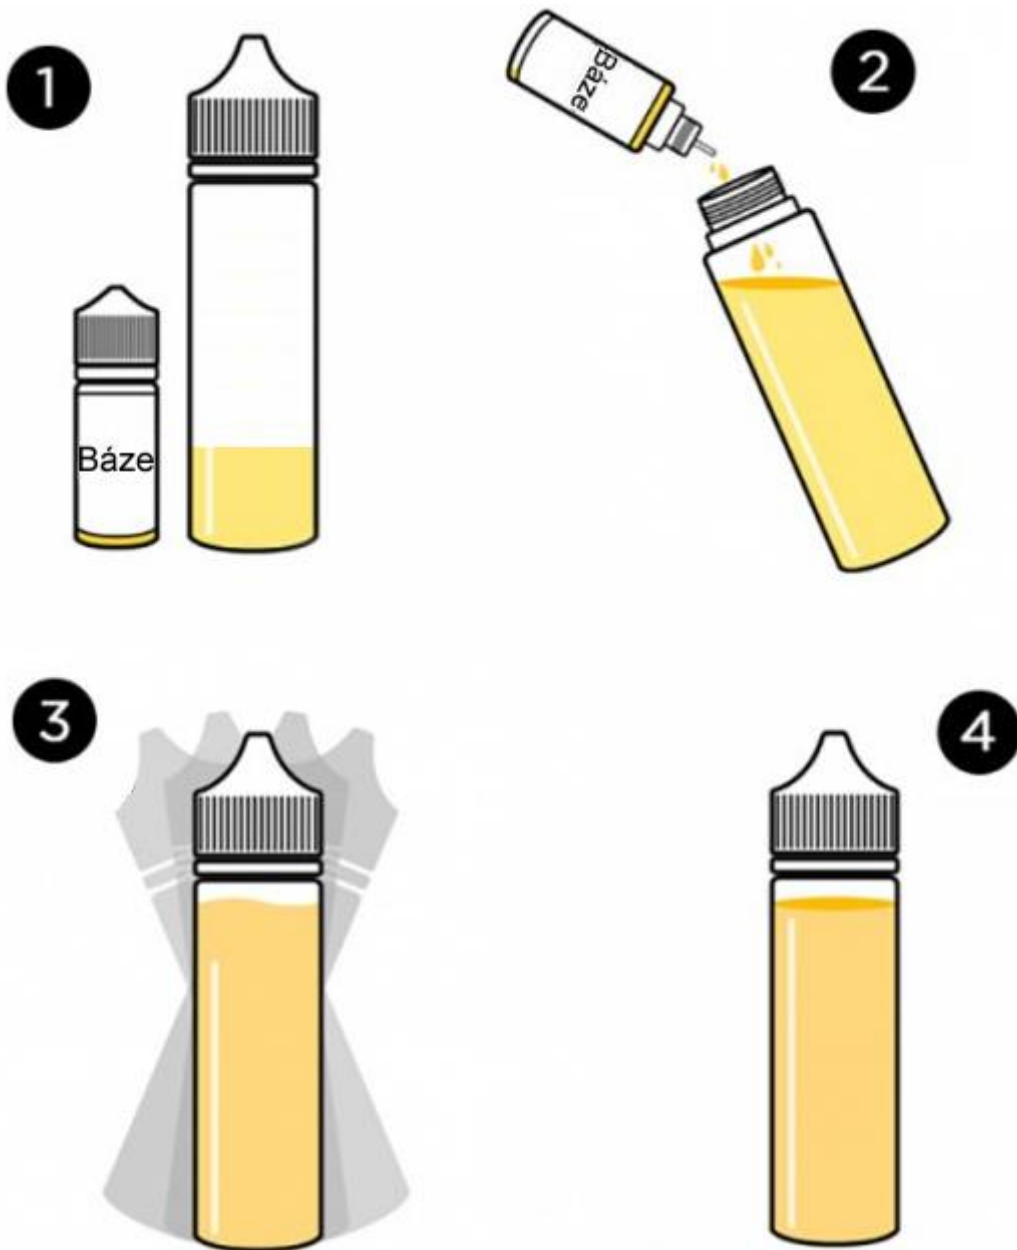

# Adam's Vape

Tradiční český výrobce

Objem lahvičky 60ml

Náplň 10ml/12ml